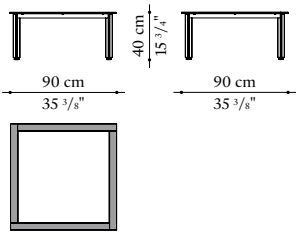

# FASCE CROMATE

designed in 1957

D\_TV5

D\_TV6

D\_TV7

<i>Piano</i>	vetro	<i>Top</i>	glass
<i>Basamento</i>	acciaio verniciato	<i>Base-frame</i>	painted steel
<i>Puntali</i>	acciaio e feltro	<i>Ferrules</i>	steel and felt