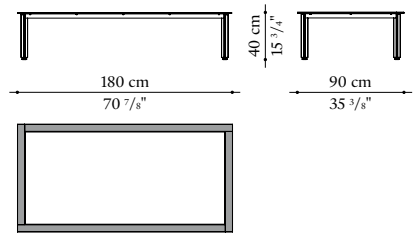

# FASCE CROMATE

designed in 1957

D\_TV5

D\_TV6

D\_TV7

<i>Piano</i>	vetro	<i>Top</i>	glass
<i>Basamento</i>	acciaio verniciato	<i>Base-frame</i>	painted steel
<i>Puntali</i>	acciaio e feltro	<i>Ferrules</i>	steel and felt