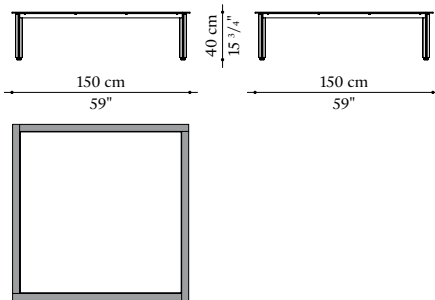

# FASCE CROMATE

designed in 1957

D\_TV5

D\_TV6

D\_TV7

<i>Piano</i>	vetro	<i>Top</i>	glass
<i>Basamento</i>	acciaio verniciato	<i>Base-frame</i>	painted steel
<i>Puntali</i>	acciaio e feltro	<i>Ferrules</i>	steel and felt