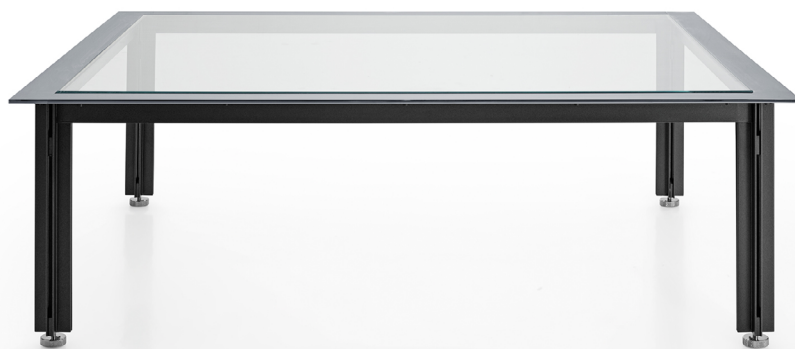

# FASCE CROMATE

designed in 1957

# FASCE CROMATE

designed in 1957

D\_TV5

D\_TV6

D\_TV7

<i>Piano</i>	vetro	<i>Top</i>	glass
<i>Basamento</i>	acciaio verniciato	<i>Base-frame</i>	painted steel
<i>Puntali</i>	acciaio e feltro	<i>Ferrules</i>	steel and felt

## FINITURE, FINISHES

<i>Acciaio verniciato</i>	0799M	finitura grigio metallizzato	<i>Painted steel</i>	0799M	metallic grey finish
<i>Vetro</i>	0905B	extra light trasparente	<i>Glass</i>	0905B	transparent extra light